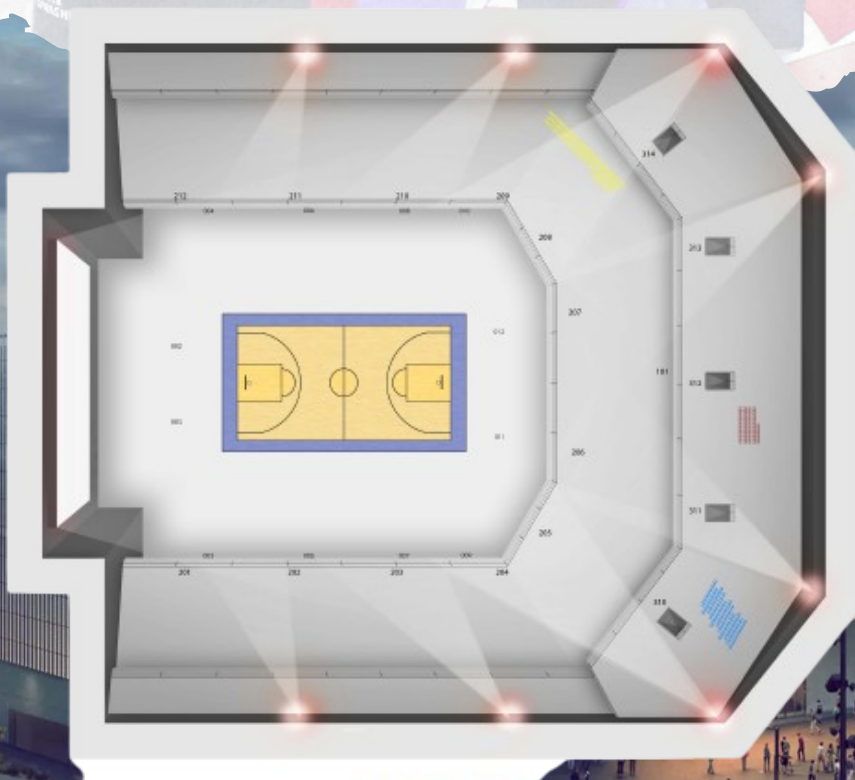

FRANCE VS SERBIE

VENDREDI 12 JUILLET 2024
LDLC ARENA DÉCINES

18H15 MATCH FÉMININ
21H00 MATCH MASCULIN

TARIFS

Catégorie 3 **155€**

Catégorie 4 **105€**

Catégorie 5 **85€**

LDLC ARENA